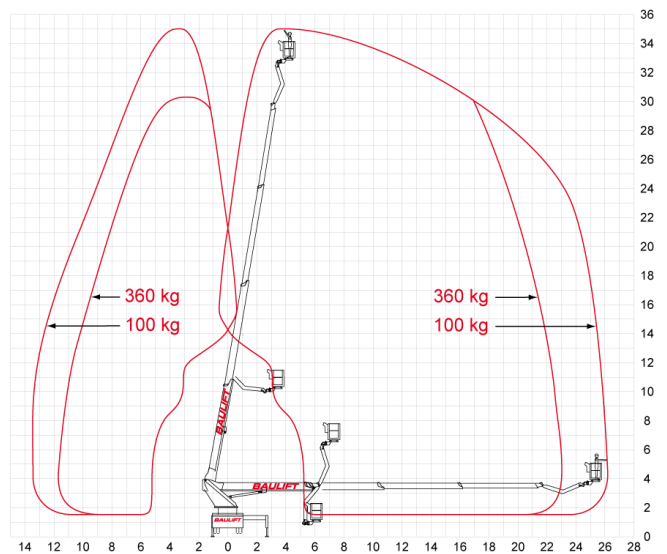

LKW-Bühne LT 350

Arbeitshöhe	35,00 m
Plattformhöhe	33,00 m
Reichweite maximal	26,20 m
Reichweite ab Fahrzeug	23,60 m
Tragkraft	360 kg
Plattform L x B	90 x 220 cm
Transporthöhe	390 cm
Transportlänge	1.020 cm
Transportbreite	250 cm
Arbeits-/Abstützbreite	Ohne Ausleger: 250 cm, Ausl. einseitig: 385 cm, Ausl. beidseitig: 520 cm
Gewicht	16.500 kg
Antrieb	Diesel
Einsatzzeichnung	abfallende, leicht verdichtete Böden
Ausstattung	Allradantrieb, Differenzialsperre, variable Abstützbreite, Abstützung in Fahrzeugkontur, großer Stützenhub, variable Reichweite, zusätzlicher Korbarm, Korbdrehung
Führerscheinklasse	C bzw. 2