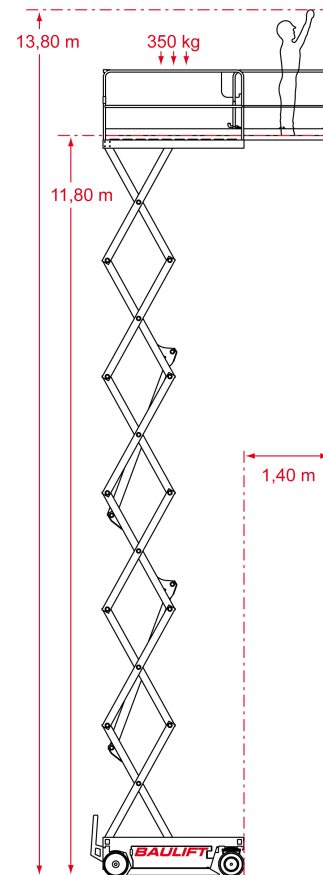

Scheren-Bühne SE 1214

Arbeitshöhe	13,80 m
Plattformhöhe	11,80 m
Reichweite maximal	1,40 m
Reichweite ab Fahrzeug	1,40 m
Tragkraft	350 kg
Plattform L x B	212 x 103 cm
Plattform vergrößert L x B	352 x 103 cm
Transporthöhe	255 cm
Transporthöhe vermindert	211 cm
Transportlänge	238 cm
Transportbreite	122 cm
Gewicht	3.315 kg
Antrieb	Batterie
Reifen	weiß, abriebfrei
Einsatzzeichnung	absolut ebene, geteerte Böden
Besonderheiten	nur für geschlossene Räume