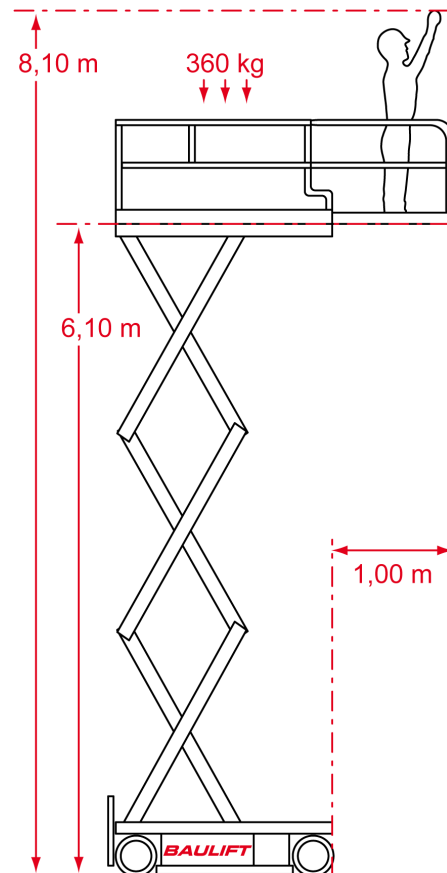

Scheren-Bühne SE 808 a

Arbeitshöhe	8,10 m
Plattformhöhe	6,10 m
Reichweite maximal	1,00 m
Reichweite ab Fahrzeug	1,00 m
Tragkraft	360 kg
Plattform L x B	215 x 70 cm
Plattform vergrößert L x B	315 x 70 cm
Transporthöhe	213 cm
Transporthöhe vermindert	171 cm
Transportlänge	238 cm
Transportbreite	80 cm
Gewicht	1.810 kg
Antrieb	Batterie
Reifen	weiß, abriebfrei
Einsatzzeichnung	absolut ebene, geteerte Böden
Ausstattung	Differenzialsperre
Besonderheiten	nur für geschlossene Räume