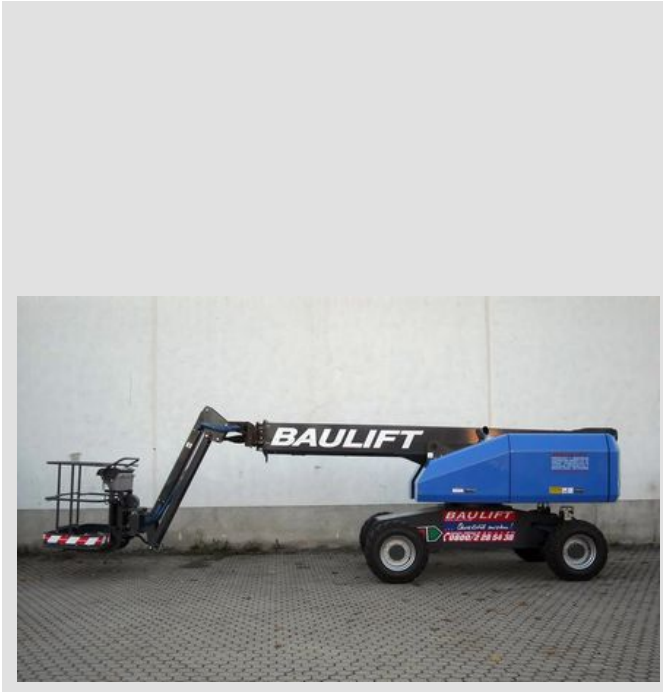

Gelenk-/Teleskop-Bühne TD 159

Arbeitshöhe	15,90 m
Plattformhöhe	13,90 m
Reichweite maximal	13,70 m
Reichweite ab Fahrzeug	12,50 m
Tragkraft	250 kg
Plattform L x B	70 x 175 cm
Transporthöhe	200 cm
Transportlänge	750 cm
Transportlänge verkürzt	565 cm
Transportbreite	238 cm
Gewicht	8.200 kg
Antrieb	Diesel
Reifen	Geländereifen
Einsatzzeichnung	leicht unebene, verdichtete Böden
Ausstattung	Allradantrieb, Pendelachse, zusätzlicher Korbarm, Korbdrehung