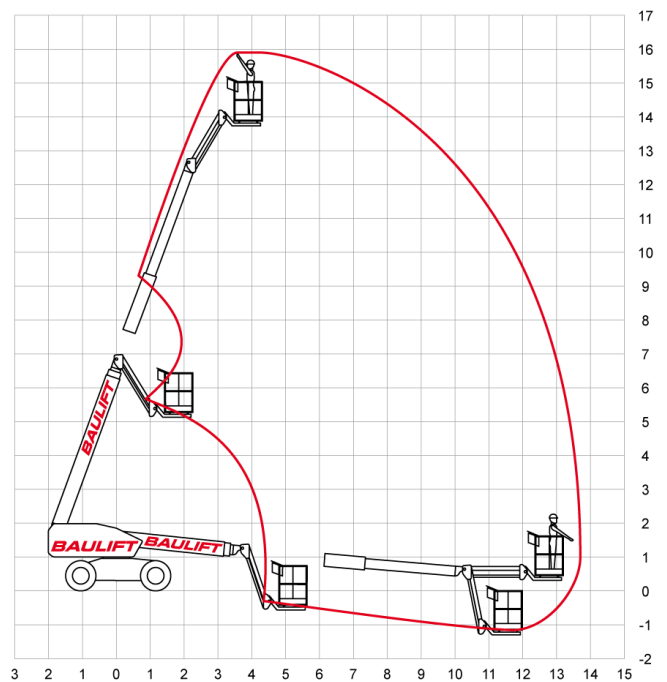

Gelenk-/Teleskop-Bühne TD 159

Arbeitshöhe	15,90 m
Plattformhöhe	13,90 m
Reichweite maximal	13,70 m
Reichweite ab Fahrzeug	12,50 m
Tragkraft	250 kg
Plattform L x B	70 x 175 cm
Transporthöhe	200 cm
Transportlänge	750 cm
Transportlänge verkürzt	565 cm
Transportbreite	238 cm
Gewicht	8.200 kg
Antrieb	Diesel
Reifen	Geländereifen
Einsatzzeichnung	leicht unebene, verdichtete Böden
Ausstattung	Allradantrieb, Pendelachse, zusätzlicher Korbarm, Korbdrehung