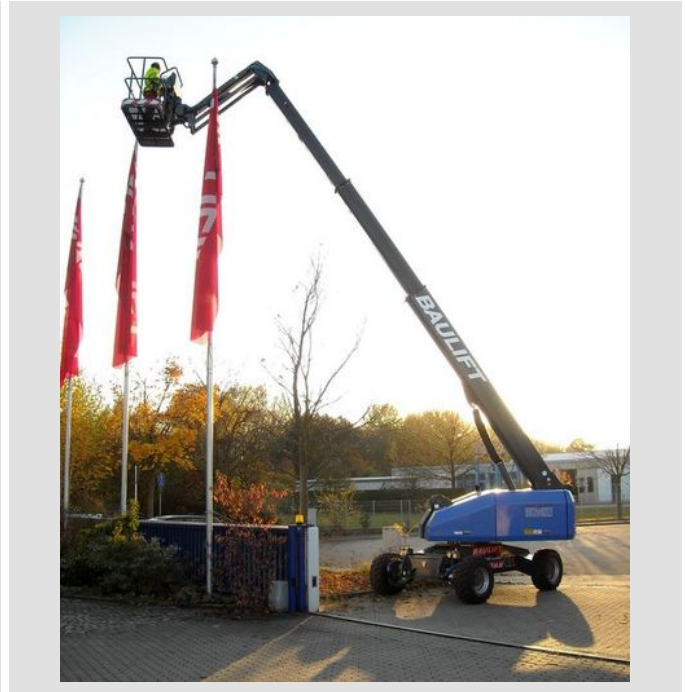

Gelenk-/Teleskop-Bühne TD 159

Arbeitshöhe	15,90 m
Plattformhöhe	13,90 m
Reichweite maximal	13,70 m
Reichweite ab Fahrzeug	12,50 m
Tragkraft	250 kg
Plattform L x B	70 x 175 cm
Transporthöhe	200 cm
Transportlänge	750 cm
Transportlänge verkürzt	565 cm
Transportbreite	238 cm
Gewicht	8.200 kg
Antrieb	Diesel
Reifen	Geländereifen
Einsatzzeichnung	leicht unebene, verdichtete Böden
Ausstattung	Allradantrieb, Pendelachse, zusätzlicher Korbarm, Korbdrehung