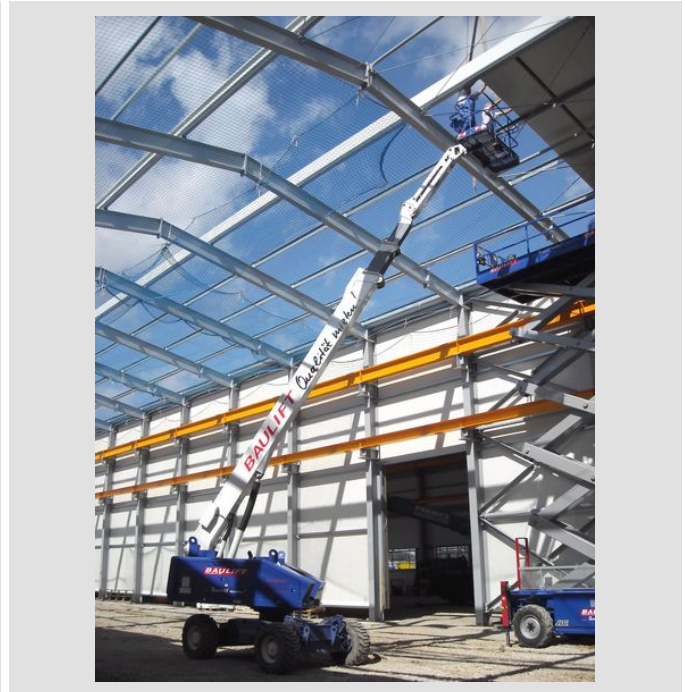

Gelenk-/Teleskop-Bühne TD 230

Arbeitshöhe	23,00 m
Plattformhöhe	21,00 m
Reichweite maximal	18,30 m
Reichweite ab Fahrzeug	17,00 m
Tragkraft	227 kg
Plattform L x B	75 x 180 cm
Transporthöhe	264 cm
Transportlänge	1.157 cm
Transportbreite	244 cm
Gewicht	14.300 kg
Antrieb	Diesel
Reifen	Geländereifen
Einsatzzeichnung	leicht unebene, verdichtete Böden
Ausstattung	Allradantrieb, Pendelachse, zusätzlicher Korbarm, Korbdrehung, Synchronsteuerung auf H/V-Ebenen