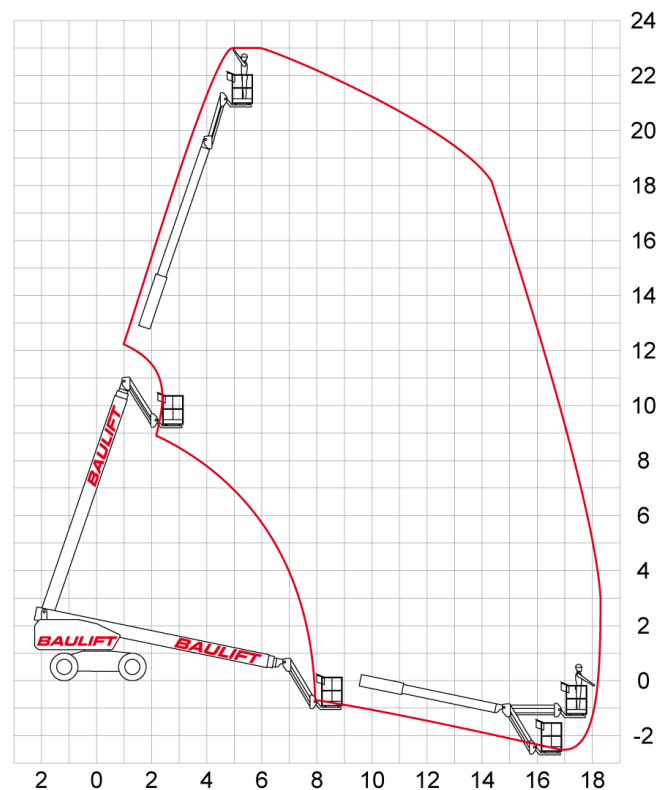

Gelenk-/Teleskop-Bühne TD 230

Arbeitshöhe	23,00 m
Plattformhöhe	21,00 m
Reichweite maximal	18,30 m
Reichweite ab Fahrzeug	17,00 m
Tragkraft	227 kg
Plattform L x B	75 x 180 cm
Transporthöhe	264 cm
Transportlänge	1.157 cm
Transportbreite	244 cm
Gewicht	14.300 kg
Antrieb	Diesel
Reifen	Geländereifen
Einsatzzeichnung	leicht unebene, verdichtete Böden
Ausstattung	Allradantrieb, Pendelachse, zusätzlicher Korbarm, Korbdrehung, Synchronsteuerung auf H/V-Ebenen