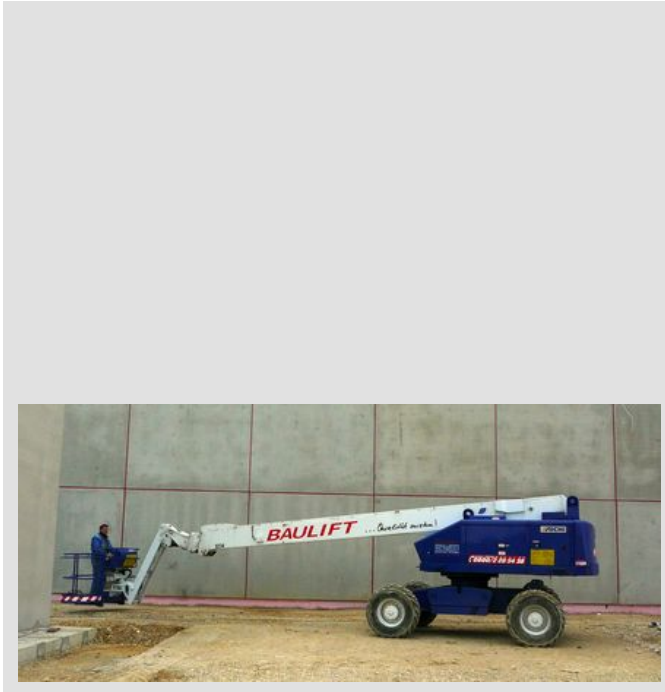

Gelenk-/Teleskop-Bühne TD 230

Arbeitshöhe	23,00 m
Plattformhöhe	21,00 m
Reichweite maximal	18,30 m
Reichweite ab Fahrzeug	17,00 m
Tragkraft	227 kg
Plattform L x B	75 x 180 cm
Transporthöhe	264 cm
Transportlänge	1.157 cm
Transportbreite	244 cm
Gewicht	14.300 kg
Antrieb	Diesel
Reifen	Geländereifen
Einsatzzeichnung	leicht unebene, verdichtete Böden
Ausstattung	Allradantrieb, Pendelachse, zusätzlicher Korbarm, Korbdrehung, Synchronsteuerung auf H/V-Ebenen